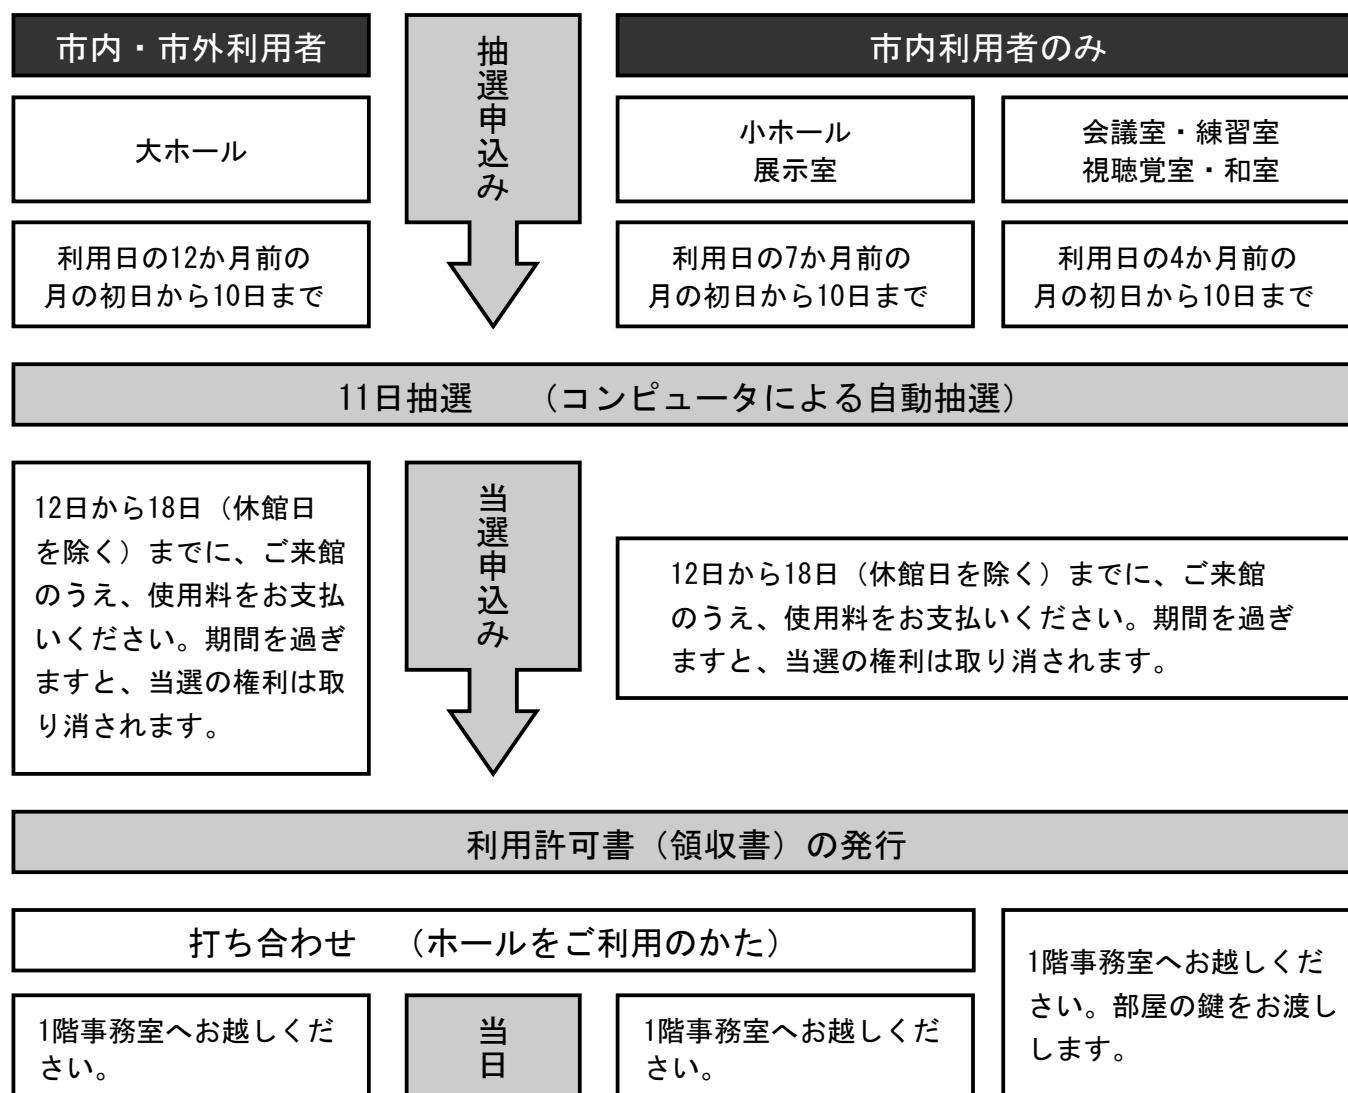

このたびは、三郷市文化会館をご利用のためにお越しいただき、
ありがとうございます。

■市内に本拠を有する個人、法人またはその他の団体のご利用特典

草加市、越谷市、八潮市、吉川市及び松伏町に住所を有する個人、法人またはその他の団体が
利用する場合も、市内利用者となります。

●抽選申込みに参加できます

●安い使用料でご利用できます

1.ご利用までの手順

●抽選にもれたかた・市外利用者・商品の展示または展示販売を行うかた

19日(休館日の場合は、その翌日)から先着順になります。