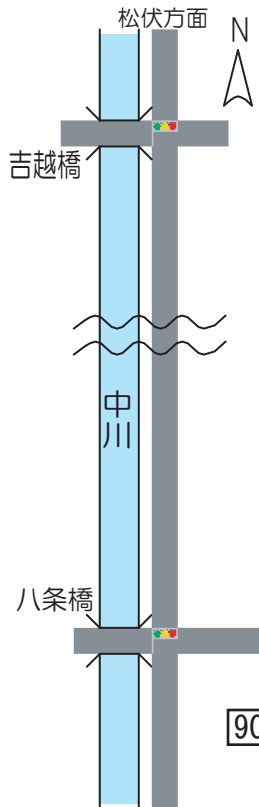

三郷市文化会館周辺MAP

JRでお越しの場合

(東京駅から) 京葉線→武蔵野線三郷駅[60分]

(新宿駅から) 埼京線→武蔵浦和駅乗換え→

武蔵野線三郷駅[65分]

(大宮駅から) 京浜東北線→南浦和駅乗換え→

武蔵野線三郷駅[35分]

三郷駅改札を出て右斜め前を直進、信号を渡り、早稲田中央通りを進み三つ目信号(文化会館東)を左折しますと、右側にこげ茶色の建物があります。三郷駅から徒歩13分。

TXつくばエクスプレスでお越しの場合

三郷中央駅から、東武バス(早稲田東循環行き)

「文化会館東」下車[15分]

または、TX南流山駅乗換え→JR三郷駅[4分]

首都高/常磐道でお越しの普通車の場合

三郷東出口を下り、一つ目信号を左折。後は道なりに進むと、三郷駅下を潜り、「文化会館東」信号を左折。

※大型車の場合

三郷西出口を下り、一つ目信号を右折。900m先信号を右折。武蔵野線トンネルを潜り、一つ目信号を左折。三つ目信号を左折。

341-0018
三郷市早稲田 5-4-1
TEL: 048-957-2511
FAX: 048-957-2513
駐車場 225台
(うち、身体障害者用7台)

JRでお越しの場合
(東京駅から) 京葉線→武蔵野線三郷駅[60分]
(新宿駅から) 埼京線→武蔵浦和駅乗換え→
武蔵野線三郷駅[65分]
(大宮駅から) 京浜東北線→南浦和駅乗換え→
武蔵野線三郷駅[35分]
三郷駅改札を出て右斜め前を直進、信号を渡り、
早稲田中央通りを進み三つ目信号(文化会館東)
を左折しますと、右側にこげ茶色の建物があり
ます。三郷駅から徒歩13分。

TXつくばエクスプレスでお越しの場合
三郷中央駅から、東武バス(早稲田東循環行き)
「文化会館東」下車[15分]
または、TX南流山駅乗換え→JR三郷駅[4分]

外環道でお越しの場合
三郷西出口を下り、一つ目信号を左折。900m先信号を
右折。武蔵野線トンネルを潜り、一つ目信号を左折。
三つ目信号を左折。

首都高速6号・三郷線

常磐自動車道

国道298号

国道298号

首都高速/常磐道
三郷西出口

東京外環自動車道
三郷西出口